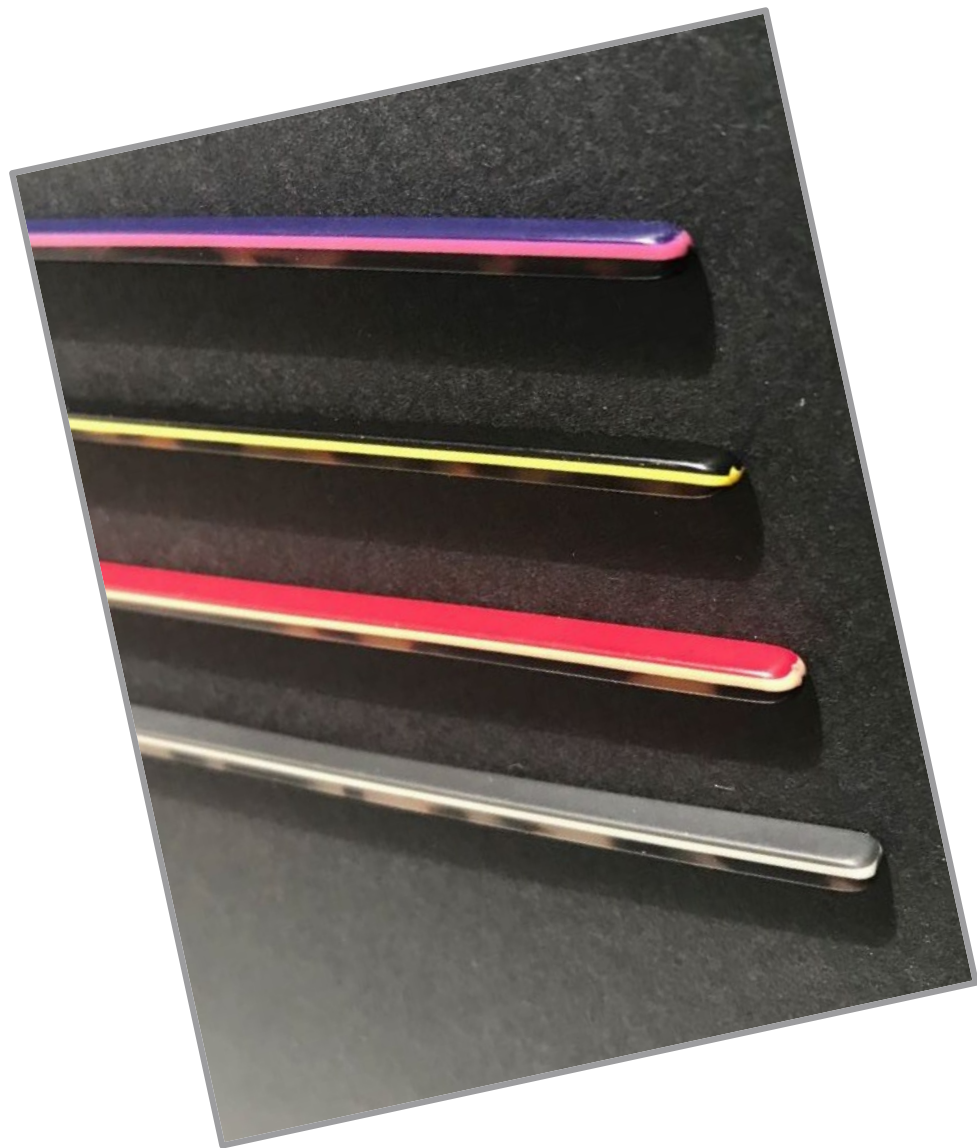

Lunettes Charles

Plaques d'acétate

Couleurs opaques

Couleurs transparentes

Ecailles

7502

7503

7504

2513 (verso)

2514 (verso)

2515 (verso)

2516 (verso)

Plaques Couleur opaque - Liseret - Ecaille

4504
4514 (verso)

4503
4513 (verso)

4502
4512 (verso)